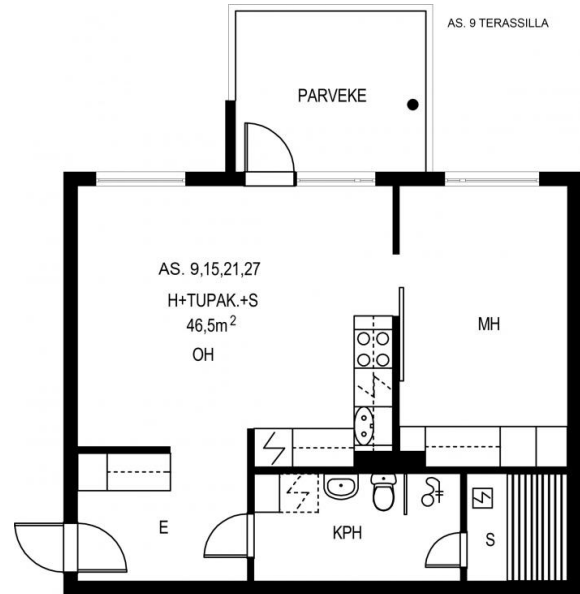

### HUONEISTON TIEDOT

<b>Asumismuoto:</b>	Vuokra
<b>Talotyyppi:</b>	Kerrostalo
<b>Kerros:</b>	3 / 5
<b>Huoneistotyyppi ja pinta-ala:</b>	1H + TPK + S, 46.50 m <sup>2</sup>
<b>Vuokra:</b>	724,24 €/kk
<b>Vuokravakuus:</b>	724,24 €
<b>Internet-yhteys:</b>	Telia 10 VDSL2
<b>Hissi:</b>	Kyllä
<b>Energiatohokkuusluokka:</b>	D 2007

Pohjakuva suuntaa antava, ei mittakaavassa

© virtualdesign.fi