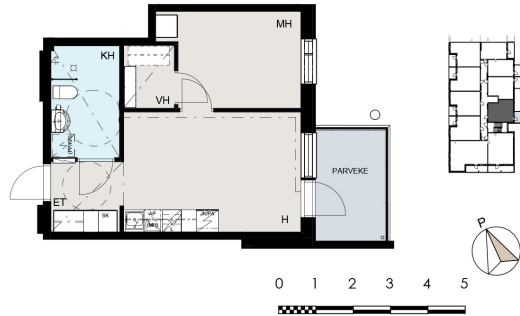

Tampereen Kalevassa tyylikkäitä vuokra-asuntoja yli 55-vuotiaille

HUONEISTON TIEDOT

Asumismuoto:	Vuokra
Talotyyppi:	Kerrostalo
Kerros:	5 / 6
Huoneistotyyppi ja pinta-ala:	2H + KT + P, 37,00 m ²
Vuokra:	793,10 €/kk
Vuokravakuus:	793,10 €
Internet-yhteys:	Elisa 10
Vesiennakko:	16,00 €/hlö/kk
Hissi:	Kyllä
Energiatohokkuusluokka:	C 2013