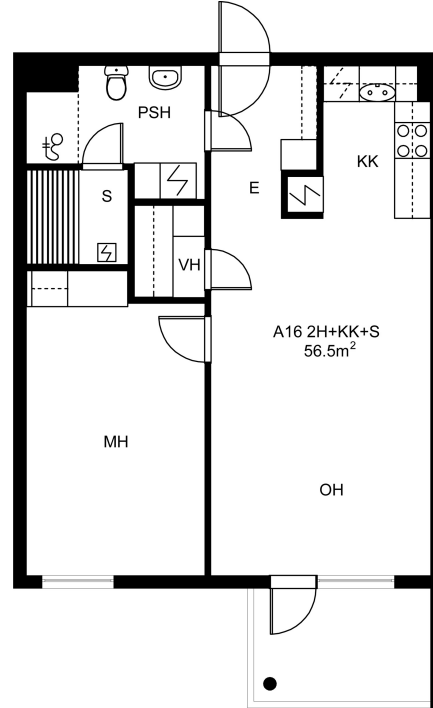

Vernissaraitti 8, Epilä

Kerrostalo, 2H + KK + S, 56,50 m²

TAMPERE

760,00 €/kk

Winterin alueen asumisoikeusasunnot

HUONEISTON TIEDOT

Asumismuoto:	Asumisoikeus Vuokra
Talotyyppi:	Kerrostalo
Kerros:	4 / 4
Huoneistotyyppi ja pinta-ala:	2H + KK + S, 56.50 m ²
Vapautumisajankohta:	Hetivapaa
Vuokra:	760,00 €/kk
Vuokravakuus:	760,00 €
Asumisoikeusmaksu:	19 387,07 €
Käyttövastike:	633,15 €/kk
Internet-yhteys:	Telia 50 VDSL2
Vesimaksu:	20,00 €/hlö/kk
Vakuus:	633,15 €
Hissi:	Kyllä
Energiatohokkuusluokka:	D 2007