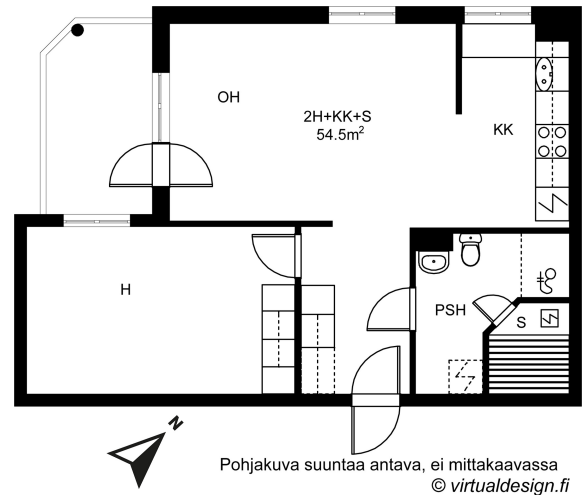

Monipuoliset vuokra-asunnot omalla saunalla Epilässä

HUONEISTON TIEDOT

Asumismuoto:	Vuokra
Talotyyppi:	Kerrostalo
Kerros:	4 / 5
Huoneistotyyppi ja pinta-ala:	2H + KK + S, 54.50 m ²
Vuokra:	744,32 €/kk
Vuokravakuus:	744,32 €
Internet-yhteys:	Telia 50 VDSL2
Hissi:	Kyllä
Energiatehokkuusluokka:	D 2007