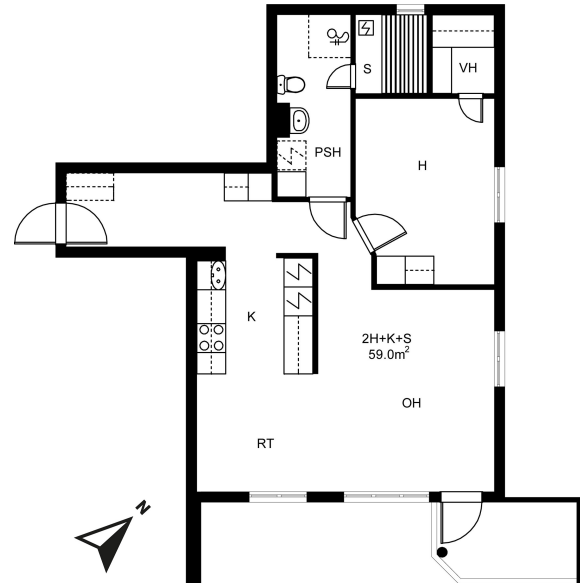

Monipuoliset vuokra-asunnot omalla saunalla Epilässä

HUONEISTON TIEDOT

Asumismuoto:	Vuokra
Talotyyppi:	Kerrostalo
Kerros:	3 / 5
Huoneistotyyppi ja pinta-ala:	2H + K + S, 59.00 m ²
Vuokra:	789,83 €/kk
Vuokravakuus:	789,83 €
Internet-yhteys:	Telia 50 VDSL2
Hissi:	Kyllä
Energiatohokkuusluokka:	D 2007

Kerroslukumäärä:	5
Irtaimistovarasto:	Kyllä
Yhteistilat:	Kerhohuone, Mankeli, Ulkoiluvälinevarasto, Pesutuppa, Kuivaushuone, Ulkoiluvälinevarasto
Savuton talo:	Tupakointi on kielletty huoneistossa, parvekkeilla, asuntopihoilla sekä kiinteistön yhteisissä tiloissa 1.9.2020 ja sen jälkeen alkavilla sopimuksilla.