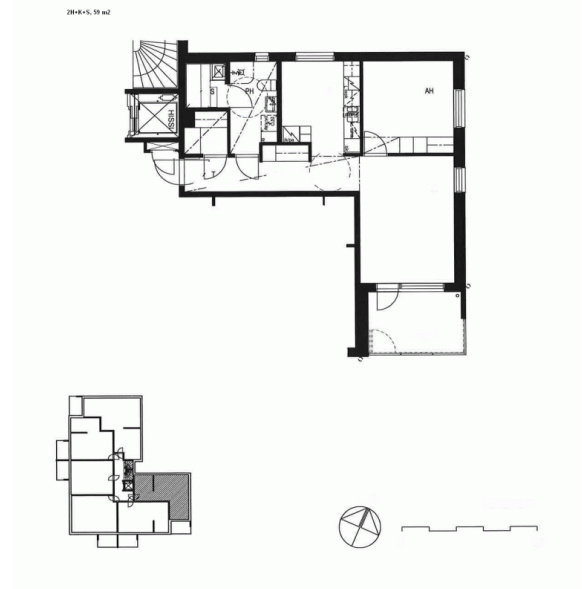

Nuolemontie 17 B, Pappila

Kerrostalo, 2H + K + S, 59,00 m²

LIETO

804,75 €/kk

Asumisoikeusasunto Liedossa

HUONEISTON TIEDOT

Asumismuoto:	Asumisoikeus Vuokra
Talotyyppi:	Kerrostalo
Kerros:	2 / 4
Huoneistotyyppi ja pinta-ala:	2H + K + S, 59.00 m ²
Vuokra:	804,75 €/kk
Vuokravakuus:	804,75 €
Asumisoikeusmaksu:	25 122,63 €
Käyttövastike:	680,08 €/kk
Internet-yhteys:	Elisa 10 Ethernet
Vesiennakko:	20,00 €/hlö/kk
Vakuus:	680,08 €
Hissi:	Kyllä
Energiatohokkuusluokka:	B 2007

KIINTEISTÖN TIEDOT

Osoite:	Nuolemontie 17 B 21420 LIETO
Kiinteistötyyppi:	Kerrostalo
Rakennusvuosi:	2011
Asuntoja:	23 kpl
Autopaikkoja:	27 kpl
Lämmitys:	Kaukolämpö
Antennijärjestelmä:	Kaapelitelevisiojärjestelmä
Internet-yhteys:	Elisa 10 Ethernet
Omistaja:	YH-Asumisoikeus Länsi Oy